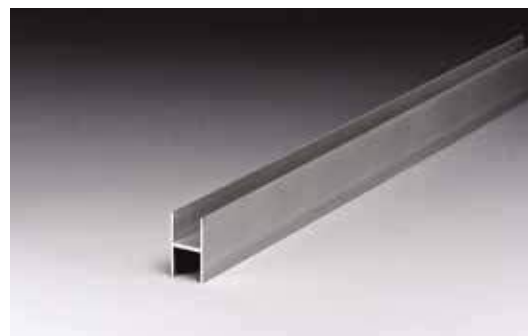

Le **SeeGlass FIX** est un système innovant conçu pour créer des espaces avec des murs intérieurs en verre réduisant au minimum l'utilisation de profils en aluminium.

Le système se compose principalement de profils supérieurs et inférieurs avec un design minimaliste spécialement conçu pour diviser des espaces de travail dans les bureaux, les maisons et les espaces publics avec un impact visuel minimal.

L'utilisation du verre comme principal matériau permet une combinaison parfaite entre l'architecture et le design, tout en contribuant à l'efficacité énergétique en facilitant le passage de la lumière. Les profilés de ce système, quoique simples et minimalistes, nous permettent d'utiliser différents types de verre comprenant la plupart des épaisseurs et des variétés existantes sur le marché actuel : monolithiques, trempé, feuilleté, acoustique, décoratif, etc...

INSTALLATION TYPE 1

INSTALLATION TYPE 2

CONFIGURATIONS POSSIBLES DU VERRE

LES COMPOSANTS

PROFIL SUPÉRIEUR EN U

PROFIL LATÉRAL

PROFIL COMPOSÉ

PROFIL JONCTION EN H

PROFIL COMPOSÉ

COUVERTURE PROFIL SUPÉRIEUR/COMPOSÉ

JOINTS EN VERRE

JOINT EN SILICONE

JOINT EN POLYCARBONATE

FINITIONS

Argent mat et blanc comme finitions standards
Disponible dans d'autres couleurs RAL, anodisés et finitions bois