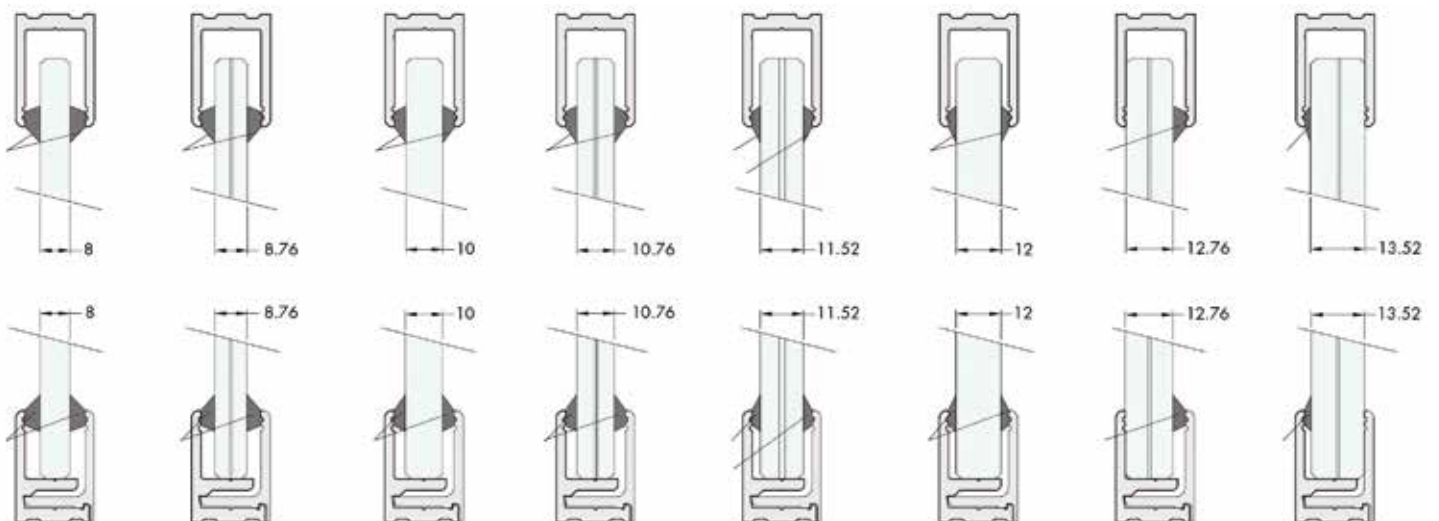

Le **SeeGlass FIX** est un système innovant conçu pour créer des espaces avec des murs intérieurs en verre réduisant au minimum l'utilisation de profils en aluminium.

Le système se compose principalement de profils supérieurs et inférieurs avec un design minimaliste spécialement conçu pour diviser des espaces de travail dans les bureaux, les maisons et les espaces publics avec un impact visuel minimal.

INSTALLATION TYPE 1

INSTALLATION TYPE 2

CONFIGURATIONS POSSIBLES DU VERRE

LES COMPOSANTS

PROFIL SUPÉRIEUR EN U

PROFIL LATÉRAL

PROFIL COMPOSÉ

PROFIL JONCTION EN H