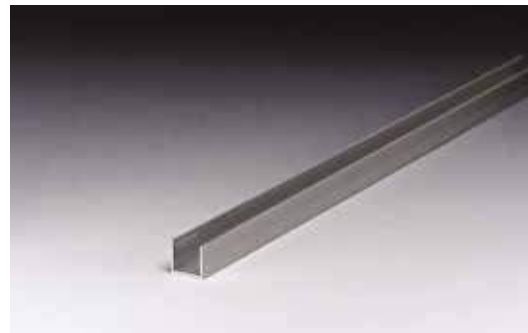

Le **SeeGlass FIX** est un système innovant conçu pour créer des espaces avec des murs intérieurs en verre réduisant au minimum l'utilisation de profils en aluminium.

Le système se compose principalement de profils supérieurs et inférieurs avec un design minimaliste spécialement conçu pour diviser des espaces de travail dans les bureaux, les maisons et les espaces publics avec un impact visuel minimal.

L'utilisation du verre comme principal matériau permet une combinaison parfaite entre l'architecture et le design, tout en contribuant à l'efficacité énergétique en facilitant le passage de la lumière. Les profilés de ce système, quoique simples et minimalistes, nous permettent d'utiliser différents types de verre comprenant la plupart des épaisseurs et des variétés existantes sur le marché actuel : monolithiques, trempé, feuilleté, acoustique, décoratif, etc...

INSTALLATION TYPE 1

INSTALLATION TYPE 2

CONFIGURATIONS POSSIBLES DU VERRE

LES COMPOSANTS

PROFIL SUPÉRIEUR EN U

PROFIL LATÉRAL

PROFIL COMPOSÉ

PROFIL JONCTION EN H

PROFIL COMPOSÉ

COUVERTURE PROFIL SUPÉRIEUR/COMPOSÉ

JOINTS EN VERRE

JOINT EN SILICONE

JOINT EN POLYCARBONATE

FINITIONS

Argent mat et blanc comme finitions standards
Disponible dans d'autres couleurs RAL, anodisés et finitions bois